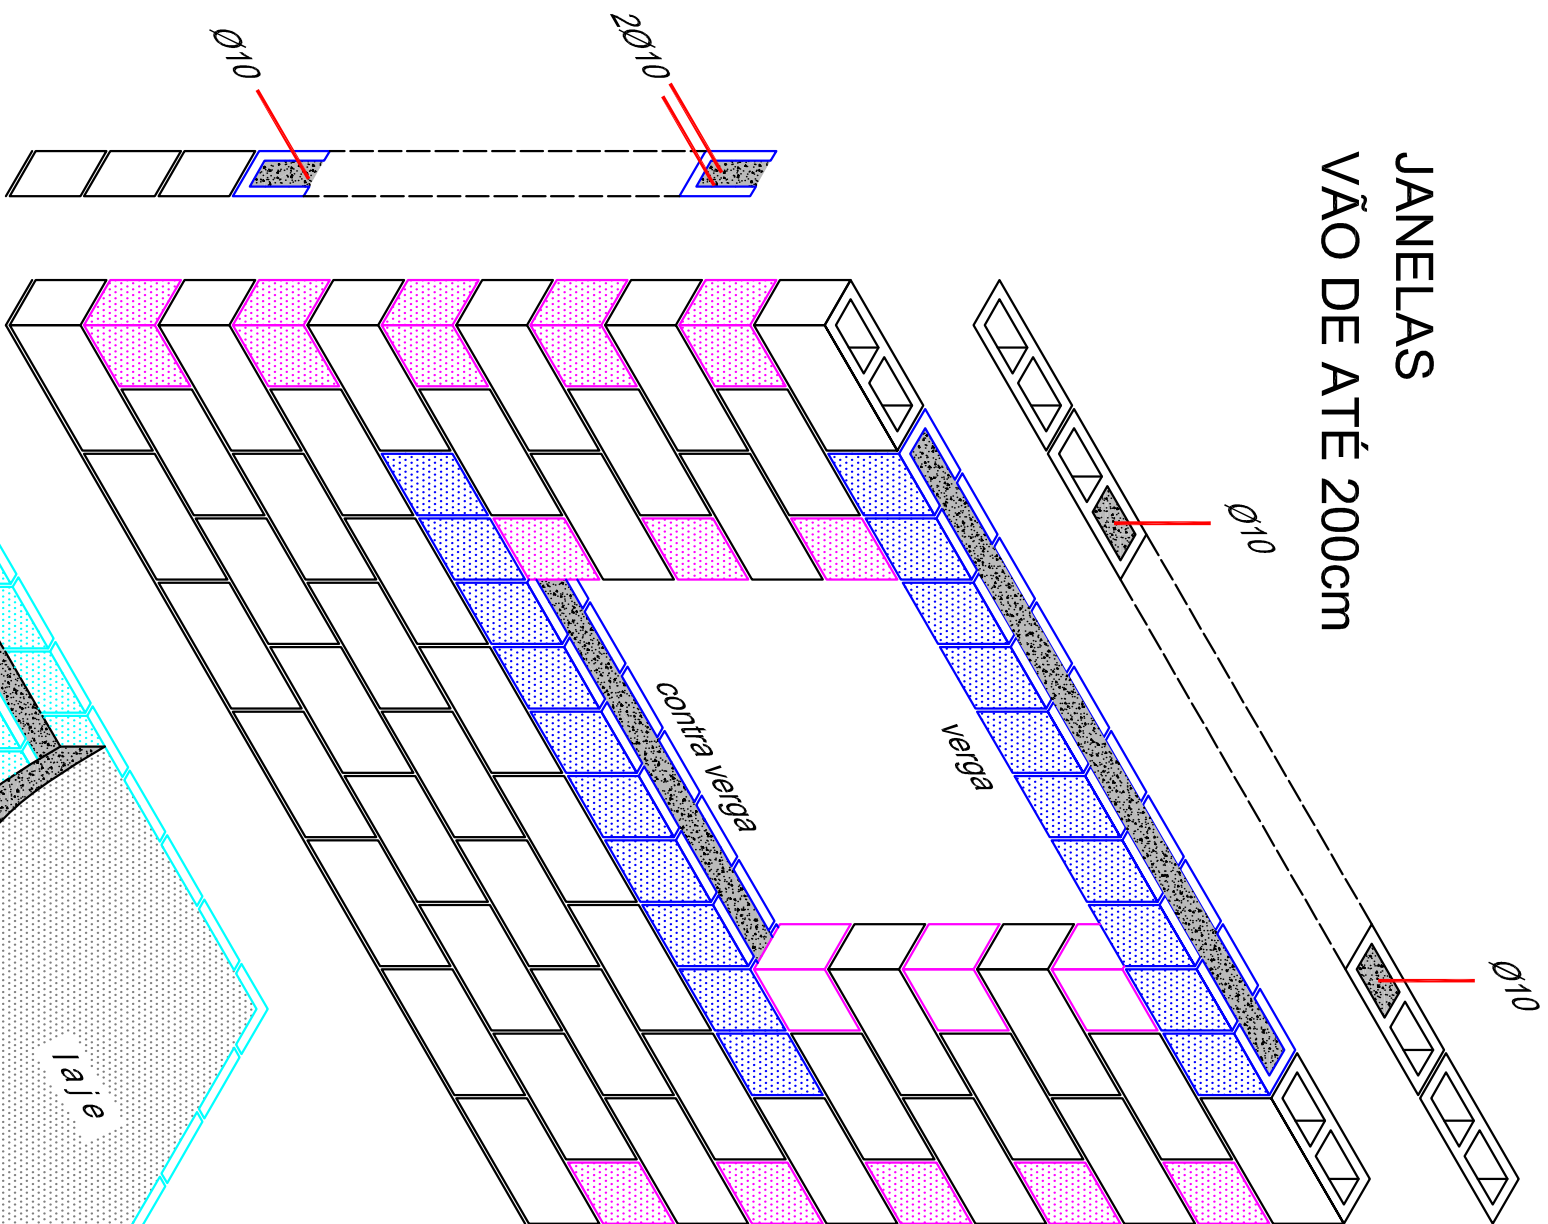

JANELAS VÃO DE ATÉ 200cm

PORTAS VÃO DE ATÉ 200cm

CINTA DE RESPALDO

ESTE DESENHO É APENAS UM DETALHE GÊNÉRICO. POR TANTO, É NECESSÁRIO SER CONSULTADO O ENGENHEIRO E/OU CALCULISTA RESPONSÁVEL DA OBRA.

BLOCAUS
Prê Fabricados Ltda.